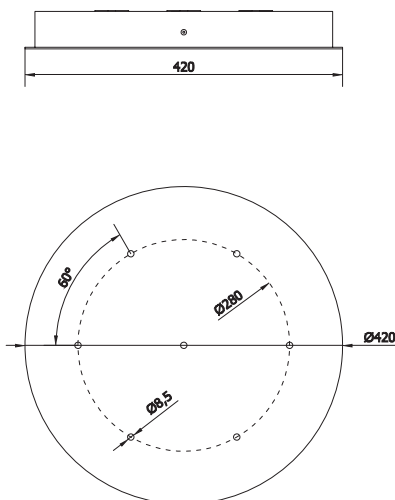

AA18-T-42-07

PIASTRA ESTERNA / EXTERNAL PLATE

PIASTRA INTERNA / INTERNAL PLATE

Finiture / Finishes

Bianco
White

Titanio
Titanium

A-Piastre / Plates

TECHNICAL SHEET